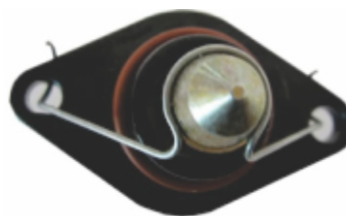

Válvula IAC

Chevy
Corsa G3
Meriva
Tornado
Aveo

No. de Parte

93744675

93744675

Costo
(incluye I.V.A.)

PLANTA
\$ 1,698

REFAMAS
\$ 1,180