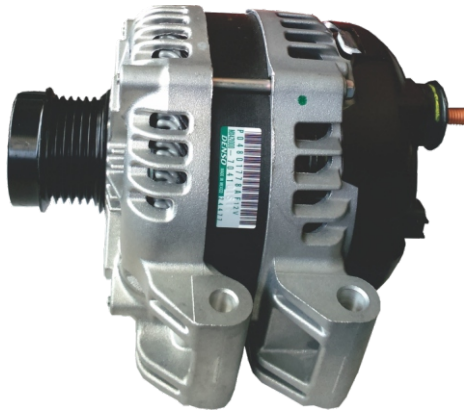

Alternador de Cruze

No. de Parte

13577411
13500577
13579666
100 AMP.

13577411

130 AMP.

Costo
(incluye I.V.A.)

PLANTA
\$ 6,668

REFAMAS
\$ 4,980

Válvula IAC

Chevy
Corsa G3
Meriva
Tornado
Aveo

No. de Parte

93744675

93744675

Costo
(incluye I.V.A.)

PLANTA
\$ 1,698

REFAMAS
\$ 1,180

Alternador

Challenger
Charger
Durango
Grand Cherokee
300

No. de Parte

4801778AF

4801778AF

Costo
(incluye I.V.A.)

PLANTA
\$ 6,699

REFAMAS
\$ 4,980

Válvula IAC

Fiesta
Courier
Ka
Ikon

No. de Parte

XS4Z9F715DA

XS4Z9F715DA

Costo
(incluye I.V.A.)

PLANTA
\$ 1,197

REFAMAS
\$ 1,080